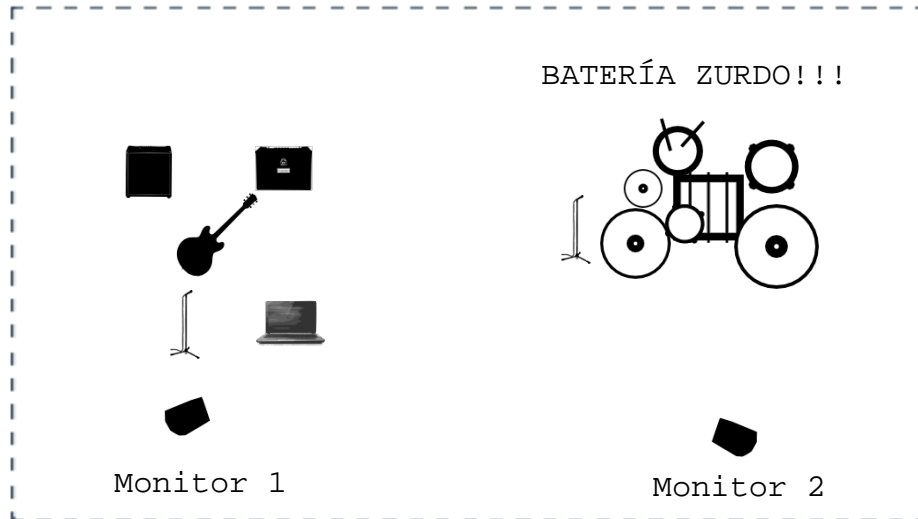

Bware Rider

Monitor 1:
Mezcla equilibrada
con VOZ1 un poco por
encima del resto

Monitor 2:
Mezcla equilibrada
con Bajo, Guitarra,
VOZ1 y VOZ2 un poco
por encima del resto

Nº DE MÚSICOS: 2

Lista de Canales

	Instrumento	Micrófono	Efectos (opcional)	Comentarios
1	Lucille (Gibson)	Otro (especificar)	Pedalera	Guitarra conectada al ampli de guitarra y ampli de bajo
2	Amplificador (pequeño)	Otro (especificar)		
3	Amplificador (Bajo)	Otro (especificar)		
4	Bombo	Otro (especificar)		
5	Caja	Otro (especificar)		
6	Hi-hat	Otro (especificar)		
7	Ride	Otro (especificar)		
8	Crash	Otro (especificar)		
9	Goliat (floor tom)	Otro (especificar)		
10	Tom	Otro (especificar)		
11	Voz	Otro (especificar)		VOZ1
12	Voz	Otro (especificar)		VOZ2
13	Portátil	DI - Línea		Salida estéreo: 2x Jack ("Y") para conectar a 2x DI ó 2x RCA

Creado en <https://www.musicotec.com>

MUSICOTEC

NOTA: El portátil (samples) tiene tarjeta de sonido Focusrite Scarlett 2i4 con 2x salidas RCA (L + R). La banda lleva un cable que transforma estas 2x salidas RCA en 2x Jack Mono que se conectan a 2x DI de la sala